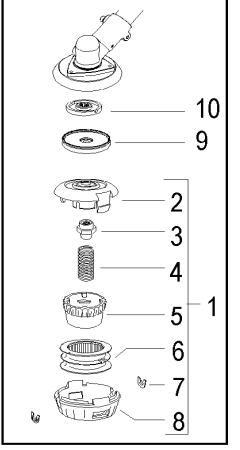

FIGURE 1

FIGURE 2

FIGURE 3

Item	P/N McC	P/N ELX	Qty	DESCRIPTION
FIGURE 1				
1	243563	538243563	1	right handle assy
2	• 240862	538240862	3	screw 4x18
3	• 242533	538242533	1	right handle (right half)
4	• 242537	538242537	1	throttle trigger
5	• 242540	538242540	1	trigger spring
6	• 242538	538242538	1	safety lever
7	• 242534	538242534	1	right handle (left half)
8	• 242539	538242539	1	throttle advance
9	• 242605	538242605	1	right handle bar
C 10	• 243566	538243566	1	wires assy
11	•• 242439	538242439	1	switch
C 12	•• 243569	538243569	1	throttle cable
13	• 235912	538235912	1	nut M6
15	243428	538243428	1	handle clamp assy
16	• 235803	538235803	4	screw M5x25
17	• 242200	538242200	1	upper clamp
18	• 243082	538243082	1	handle clamp
19	• 241684	538241684	2	d.25 adapter
20	• 242900	538242900	1	lower clamp
21	• 229077	538229077	2	screw M5x18
23	243565	538243565	1	left handle assy
24	• 240862	538240862	2	screw 4x18
25	• 242536	538242536	1	left handle (right half)
26	• 242535	538242535	1	left handle (left half)
27	• 242606	538242606	1	left handle bar
28	229850	538229850	1	cable retainer
30	228152	538228152	2	harness half hook
31	236642	538236642	2	nut M6
32	235911	538235911	2	screw M6x12
35	240486	538240486	1	drive shaft
36	242442	538242442	1	outer shaft
37	• 228192	538228192	5	bushing ass'y
60	235802	538235802	1	screw m5x14
62	236529	538236529	2	split washer
63	235803	538235803	1	screw m5x25
65	242728	538242728	1	gear box ass'y
66	• 240151	538240151	1	screw M8x10
67	242729	538242729	1	flange guard
68	240688	538240688	3	screw+washer

Item	P/N McC	P/N ELX	Qty	DESCRIPTION
A 70	249155	538249155	1	d.25 safety guard ass'y
71	• 227563	538227563	2	M5x16 screw
72	• 242629	538242629	1	upper clamp
73	• 242752	538242752	1	lower clamp
74	• 229208	538229208	2	nut M5
75	• 242644	538242644	1	string head guard
76	• 241973	538241973	1	line cutter
77	• 227563	538227563	2	M5x16 screw
78	• 240862	538240862	1	screw 4x18