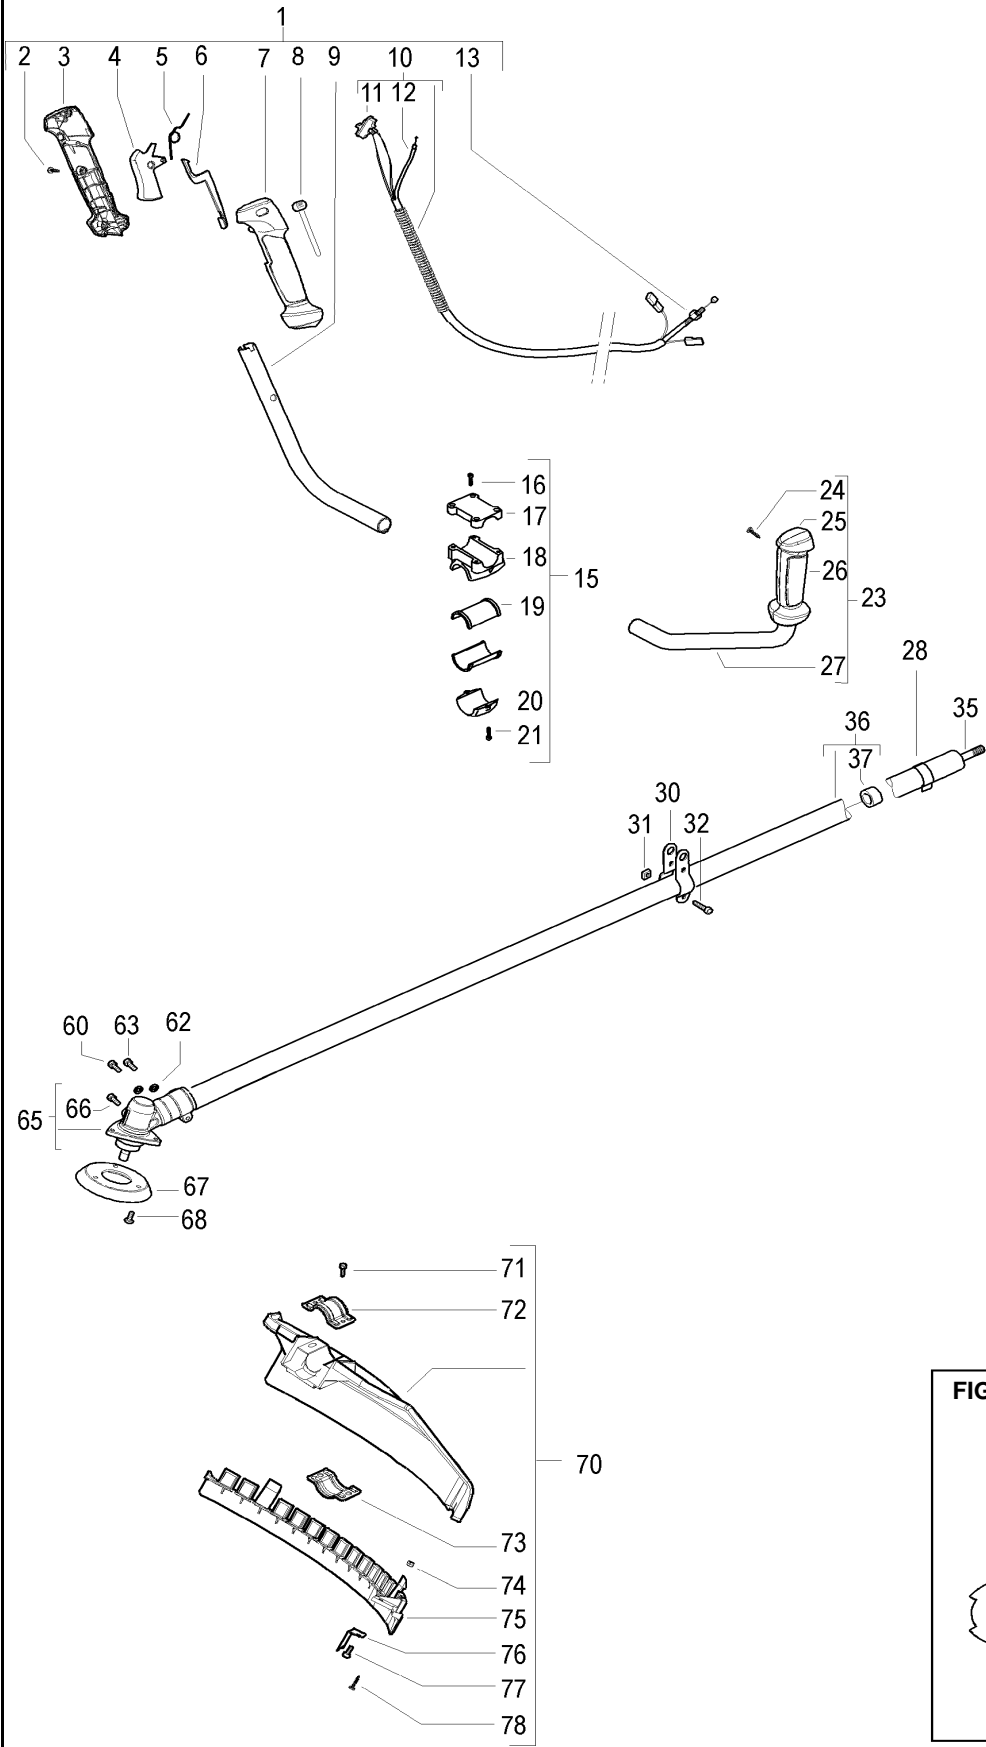

FIGURE 1

FIGURE 2

FIGURE 3

Item	P/N McC	P/N ELX	Qty	DESCRIPTION
FIGURE 1				
1	243563	538243563	1	right handle assy
2	• 240862	538240862	3	screw 4x18
3	• 242533	538242533	1	right handle (right half)
4	• 242537	538242537	1	throttle trigger
5	• 242540	538242540	1	trigger spring
6	• 242538	538242538	1	safety lever
7	• 242534	538242534	1	right handle (left half)
8	• 242539	538242539	1	throttle advance
9	• 242605	538242605	1	right handle bar
C 10	• 243566	538243566	1	wires assy
11	•• 242439	538242439	1	switch
C 12	•• 243569	538243569	1	throttle cable
13	• 235912	538235912	1	nut M6
15	243428	538243428	1	handle clamp assy
16	• 235803	538235803	4	screw M5x25
17	• 242200	538242200	1	upper clamp
18	• 243082	538243082	1	handle clamp
19	• 241684	538241684	2	d.25 adapter
20	• 242900	538242900	1	lower clamp
21	• 229077	538229077	2	screw M5x18
23	243565	538243565	1	left handle assy
24	• 240862	538240862	2	screw 4x18
25	• 242536	538242536	1	left handle (right half)
26	• 242535	538242535	1	left handle (left half)
27	• 242606	538242606	1	left handle bar
28	229850	538229850	1	cable retainer
30	228152	538228152	2	harness half hook
31	236642	538236642	2	nut M6
32	235911	538235911	2	screw M6x12
35	240486	538240486	1	drive shaft
36	242442	538242442	1	outer shaft
37	• 228192	538228192	5	bushing ass'y
60	235802	538235802	1	screw m5x14
62	236529	538236529	2	split washer
63	235803	538235803	1	screw m5x25
65	242728	538242728	1	gear box ass'y
66	• 240151	538240151	1	screw M8x10
67	242729	538242729	1	flange guard
68	240688	538240688	3	screw+washer

FIGURE 2				
A 1	531025001	531025001	1	P 25 trimmer head
2	• 537419302	537421501	1	body
3	• 537338901	537427901	1	adapter T25
C 4	• 537338901	537338901	1	spring T25
C 5	• 537419601	537419601	1	knob
C 6	• 537419501	537419501	1	spool (without line)
C 7	• 537419701	537419701	2	bushing
8	• 537419401	537419401	1	cover
9	242823	538242823	1	spacer
10	242815	538242815	1	flange