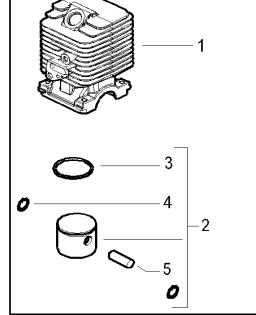

FIGURE 4

FIGURE 5

FIGURE 6

FIGURE 7

Item	P/N McC	P/N ELX	Qty	DESCRIPTION
FIGURE 4				
1	242802	538242802	1	crankcase
2	227565	538227565	4	screw M5x25
3	FIGURE 7,8			
A 4	92879	538092879	1	spark plug RDJ8J
5	243488	538243488	1	engine cover
6	241963	538241963	2	screw M4x22
7	242037	538242037	2	stud bolt
B 8	243273	538243273	1	exhaust gasket
C 9	242131	538242131	1	muffler
10	323760	538323760	1	muffler shield
11	235642	538235642	2	nut M5
C 12	242994	538242994	2	seal
C 13	241594	538241594	2	ball bearing
15	243486	538243486	1	crankshaft assy
C 16 •	235742	538235742	1	needle bearing
17	241784	538241784	1	starter pawl assy
18 •	111088	538111088	1	snap ring
19 •	241782	538241782	1	spring
20 •	241781	538241781	1	pawl
21	235248	538235248	1	nut
C 22	242041	538242041	1	starter assy
23 •	240862	538240862	1	screw M4x18
24 •	241703	538241703	1	washer
A 25 •	241746	538241746	1	rope
26 •	235612	538235612	1	washer
27 •	241778	538241778	1	handle
B 28 •	241620	538241620	1	pulley
B 29 •	241619	538241619	1	spring
30	241963	538241963	3	screw M4x20
31	242038	538242038	1	tank grommet (crankcase side)
32	242039	538242039	1	tank grommet (starter side)
B 33	242484	538242484	1	fuel tank cap assy
A 34 •	236564	538236564	1	gasket
C 35	242040	538242040	1	fuel tank assy
B 36 •	229717	538229717	1	hose
B 37 •	229743	538229743	1	primer bulb hose
A 38	240452	538240452	1	fuel pickup
39	243489	538243489	1	air filter cover
B 40	227023	538227023	1	air filter
41	235808	538235808	2	screw 5x50
42	235248	538235248	1	washer
43	248170	538248170	1	air box assy
44 •	241769	538241769	1	choke lever
45 •	241622	538241622	1	choke lever grommet
46 •	235822	538235822	1	spring
47 •	241602	538241602	1	choke shutter
48 •	227022	538227022	2	bushing
C 49	FIGURE 5,6			
A 50	241600	538241600	1	carb. Gasket
51	235806	538235806	2	screw M5x20
52	235248	538235248	2	washer
B 53	241750	538241750	1	carb. Spacer
B 54	242860	538242860	1	intake gasket
55	241607	538241607	1	grommet